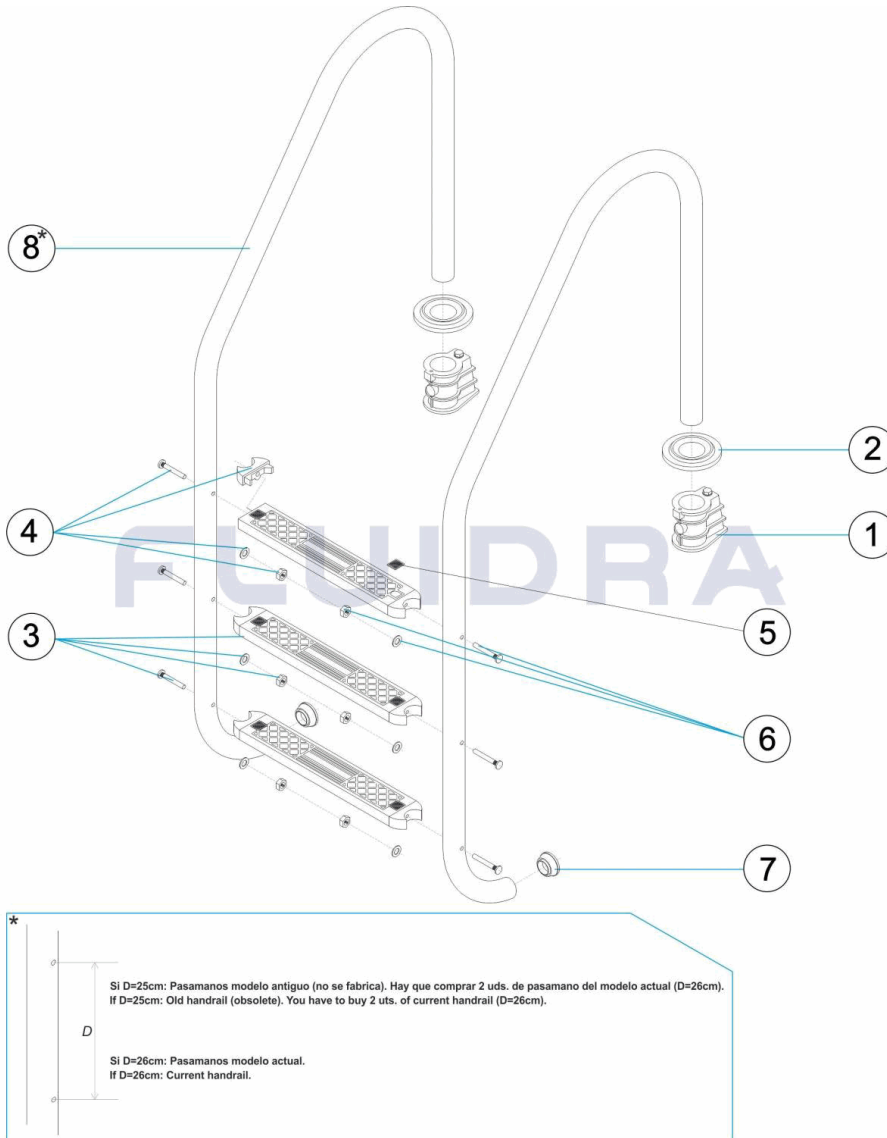

CODE **05488, 05489, 05490, 05491**

BESCHREIBUNG: **TREPPE STANDARD 2-3-4-5 STUFEN AISI-304**

**DEUTSCH**

POS	CODE	BESCHREIBUNG	MENGE	POS	CODE	BESCHREIBUNG	MENGE
1	44010101	EINBAUHÜLSE		7	4401010112	ABSCHLUSS TREPPE	
2	4401010102	DEKO-ABSCHLUSSRING 304		8	* 05488R0001	HANDLAUF TREPPE 2 STUFEN	
3	4401010105	STUFE STANDARD 304		8	* 05489R0001	HANDLAUF TREPPE 3 STUFEN	
4	4401010107	SEITENHALTERUNG STUFE 316		8	* 05490R0001	HANDLAUF TREPPE 4 STUFEN	
5	4401010109	ABSCHLUSSPLATTE STUFE STANDARD		8	* 05491R0001	HANDLAUF TREPPE 5 STUFEN	
6	4401010111	SCHRAUBENSATZ STUFE 316					

CODE **05488, 05489, 05490, 05491**

BESCHREIBUNG: **TREPPE STANDARD 2-3-4-5 STUFEN AISI-304**

**HINWEISE**

POS	CODE	HINWEISE
8	05488R0001	FÜR: 05488 MIRAR COMENTARIOS * / SEE COMMENTS *
8	05489R0001	FÜR: 05489 MIRAR COMENTARIOS * / SEE COMMENTS *
8	05490R0001	FÜR: 05490 MIRAR COMENTARIOS * / SEE COMMENTS *
8	05491R0001	FÜR: 05491 MIRAR COMENTARIOS * / SEE COMMENTS *